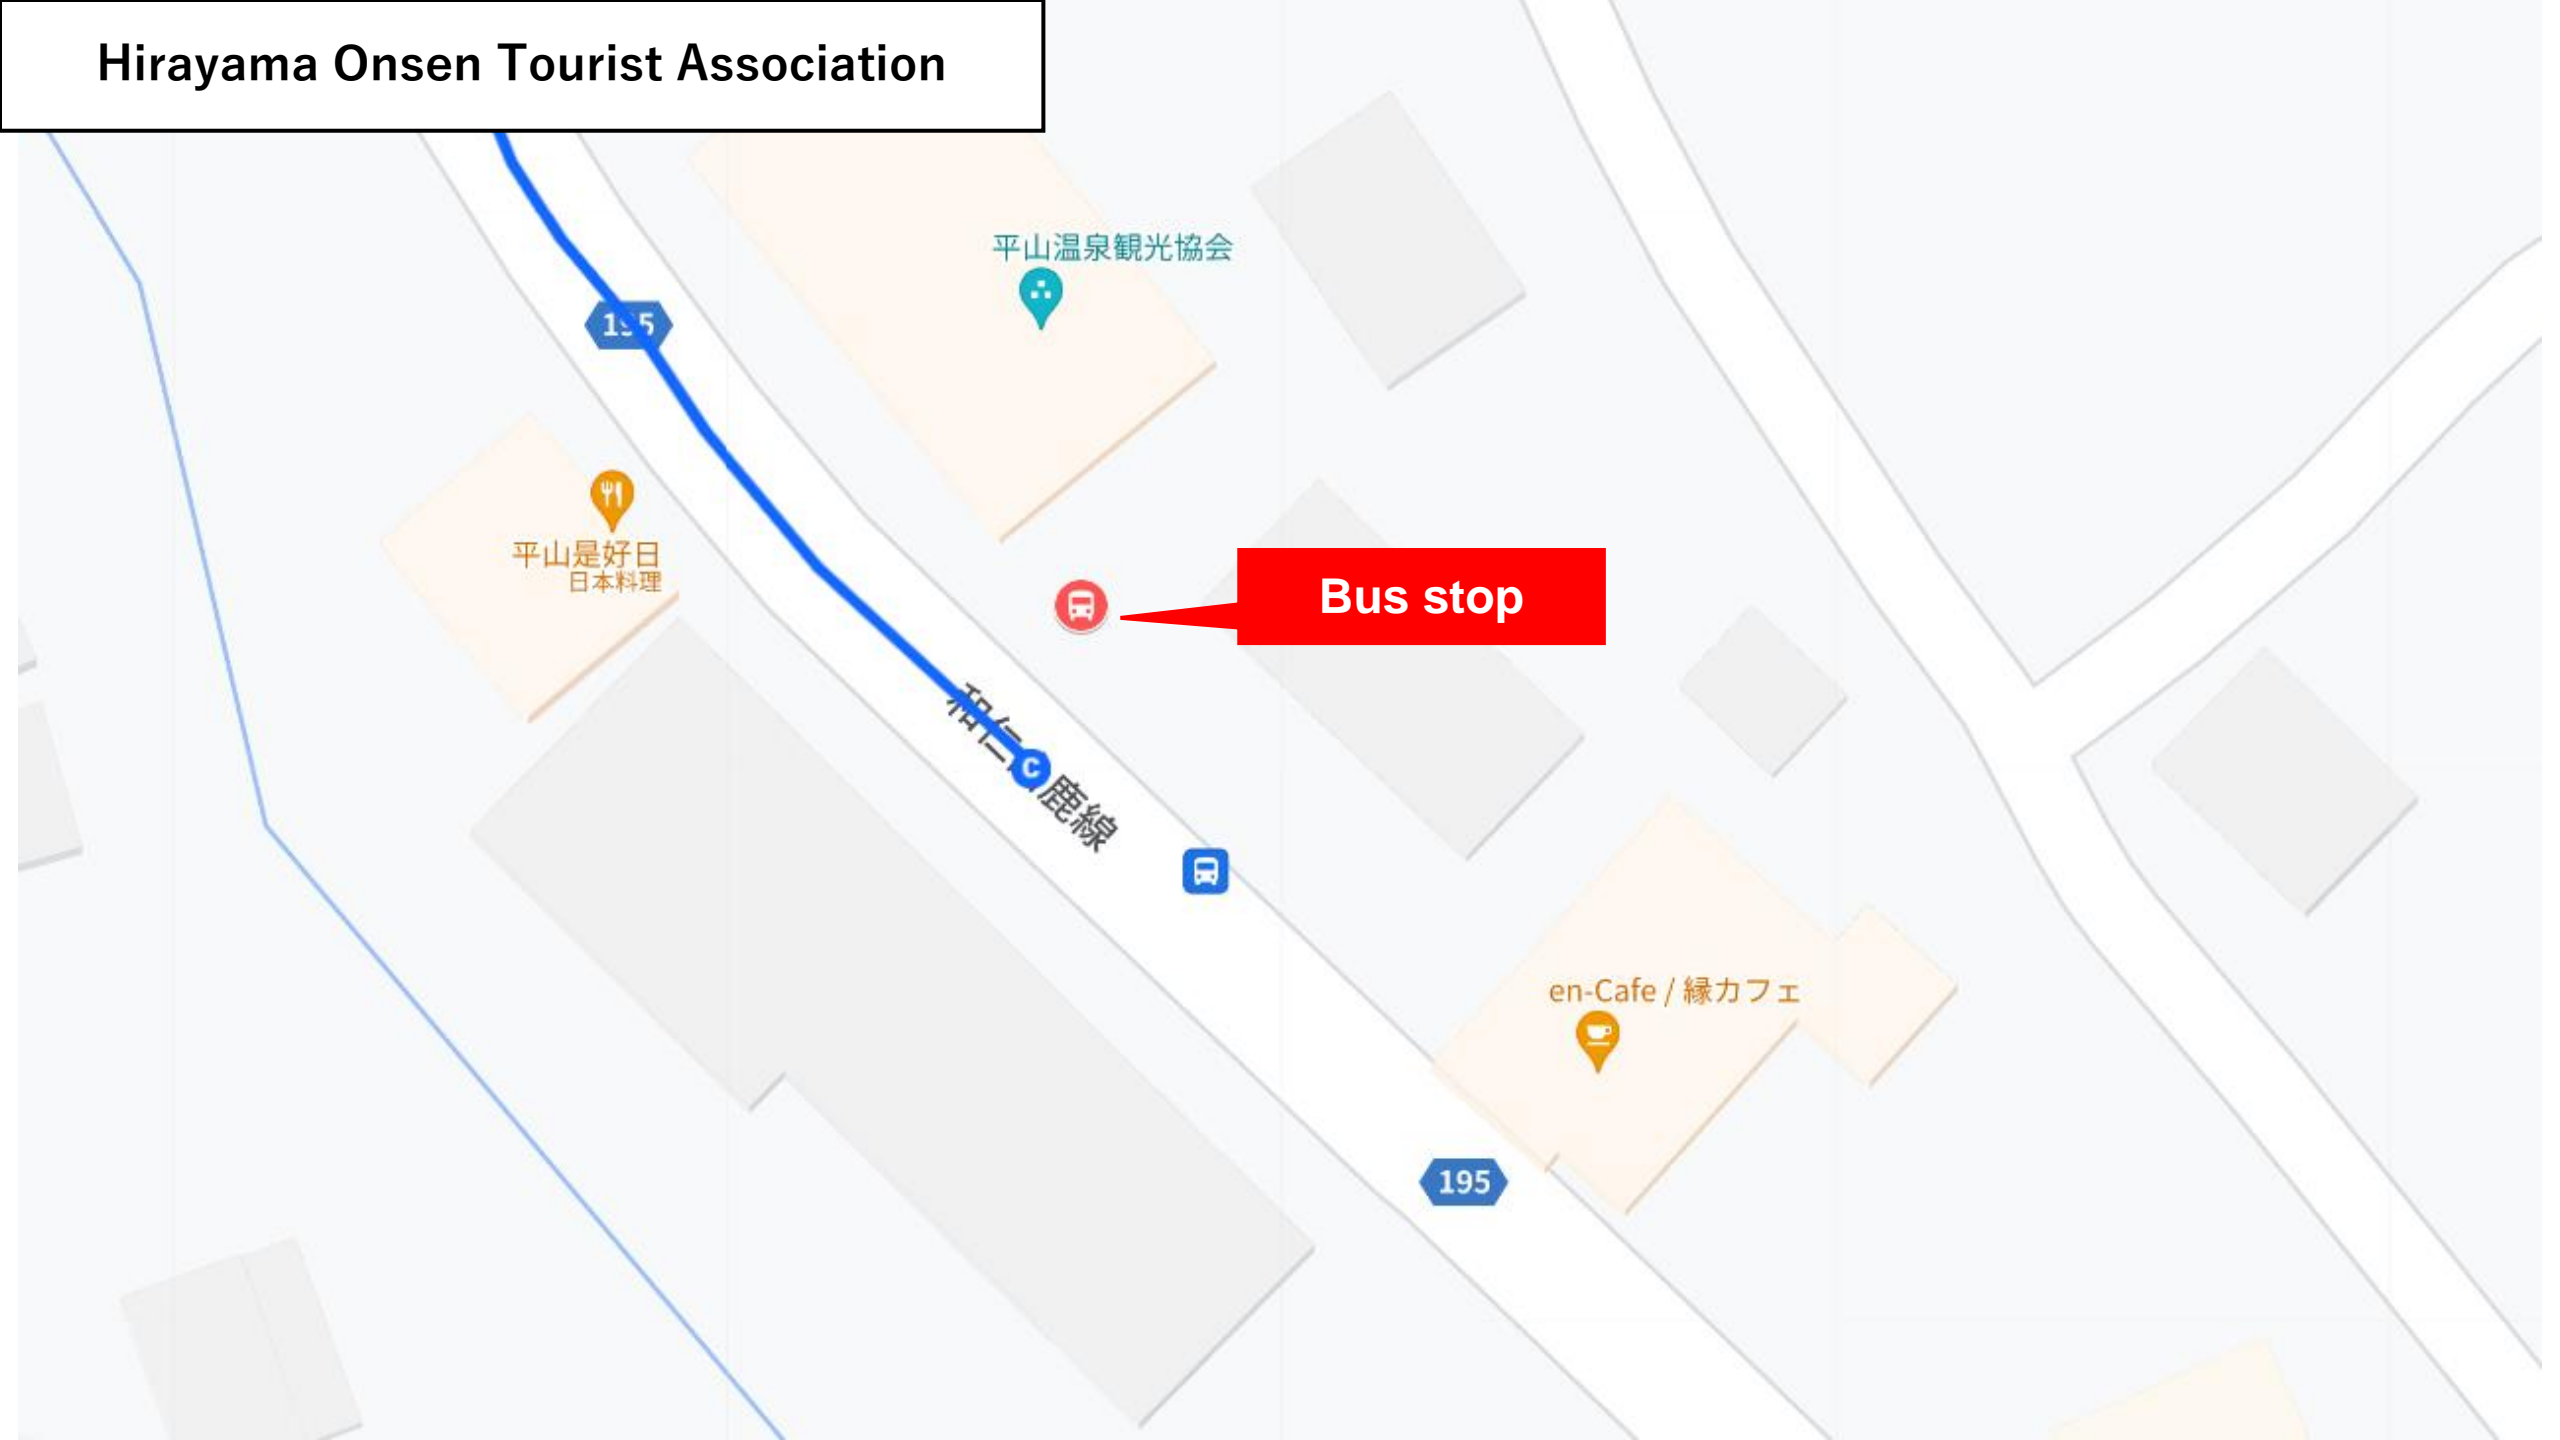

Hirayama Onsen Tourist Association

平山温泉観光協会

平山是好日
日本料理

Bus stop

和仁鹿線

en-Cafe / 縁カフェ

195

195