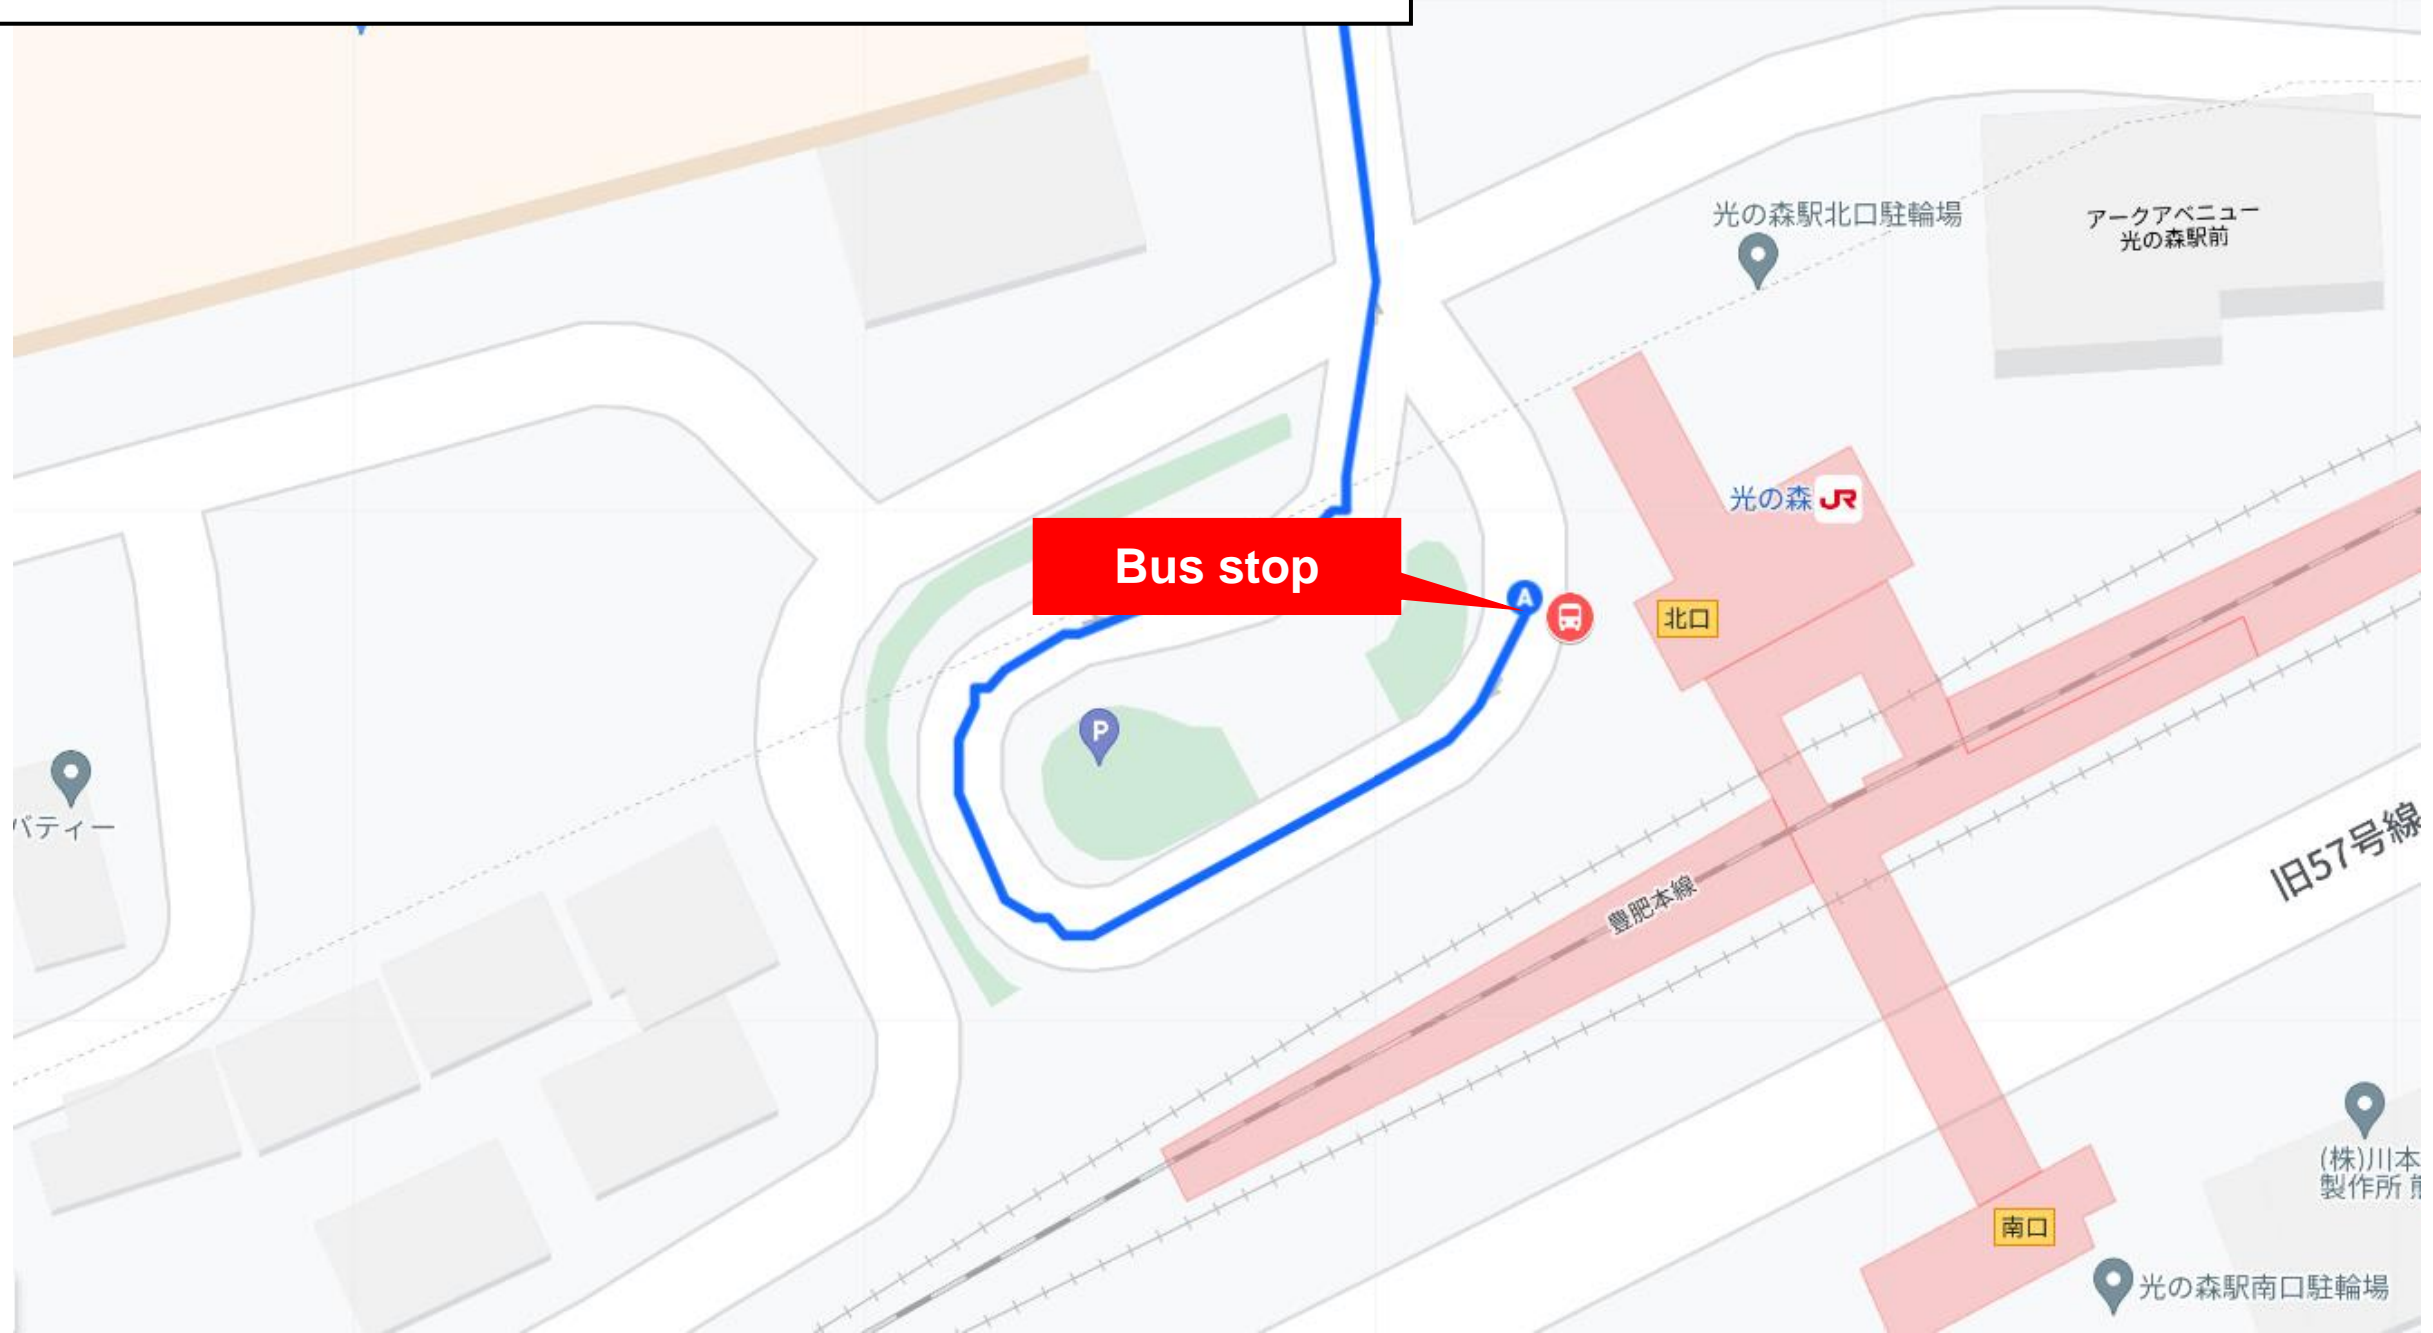

Kumamoto Station (Shinkansen exit/West exit)

Hikari-no-mori Station (North exit)

Kikusui Roman Kan

菊水ロマン館

2階 インフォメーション
コーナー

東クリーニング工場

P

P

天然酵母パン ぱんのわ

トイレ(道の駅きくすい)

和水町移住定住
支援センター

道の駅きくすい

セブンイレブン
和水町江田店
コンビニエンスストア

Bus stop

HOTEL AZ 熊本和水店
3.7 ★ (255)
3つ星ホテル

公衆トイレ